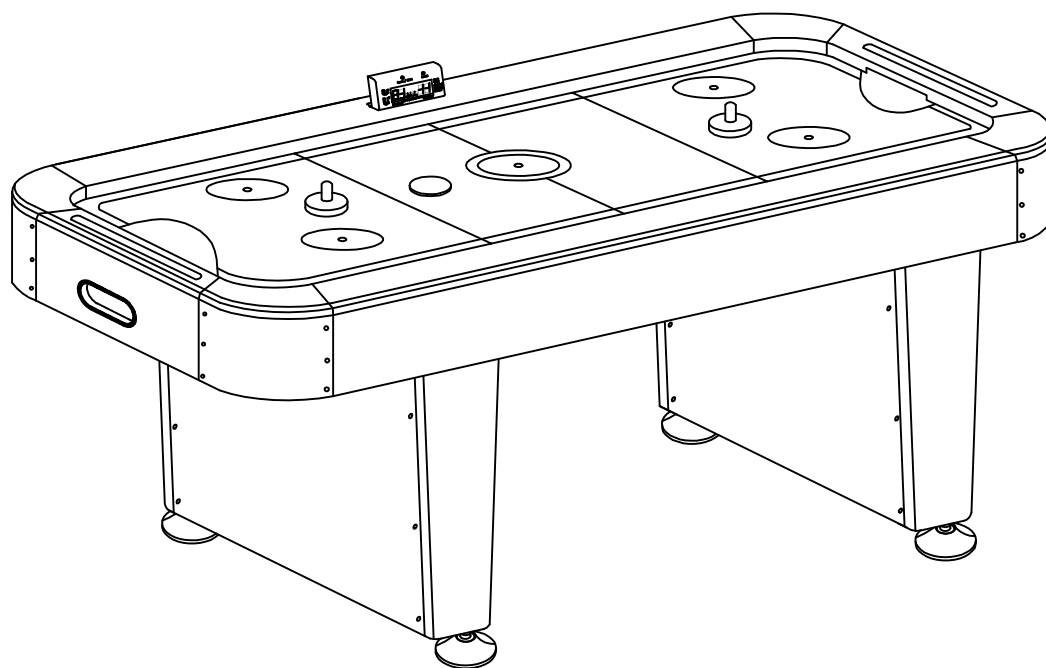

EAC

РУКОВОДСТВО ПО СБОРКЕ

ИГРОВОЙ СТОЛ - АЭРОХОККЕЙ DFC

модель ST.LOUIS
артикул ES-ST-5070

СПЕЦИФИКАЦИЯ

#1  Игровое поле 1 шт	#2  Электронный счётчик очков - 1 шт	#3  Ножка 4 шт	#4  Торцевая панель А 2 шт	#5  Винт Т3.5Х12мм 2 шт
#6  Болт 5/16"X1-3/4" 12 шт	#7  Шайба 5/16" 12 шт	#8  Торцевая панель Б 2 шт	#9  Винт Т4Х12мм 28 шт	#10  Гаечный ключ 1 шт
#11  Регулировочная ножка - 4 шт	#12  Бита 2 шт	#13  Игровая шайба 4 шт		